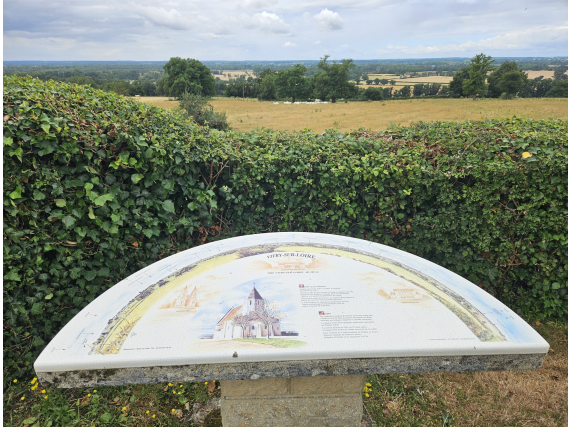

## Panoramas, sites naturels

### Table d'orientation

Table d'orientation accessible toute l'année Site accessible toute l'année

Adresse : Place de l'église , 71140 VITRY-SUR-LOIRE