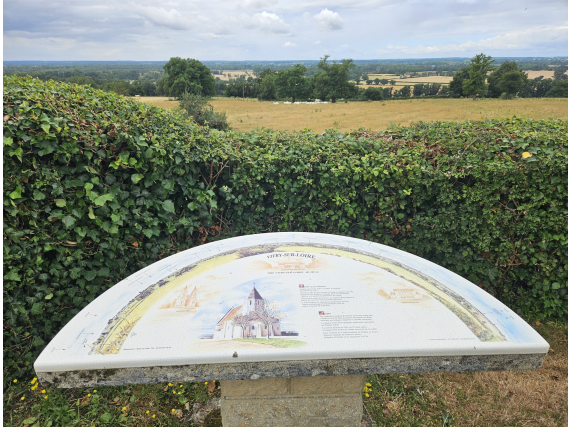

Panoramas, sites naturels

Table d'orientation

Table d'orientation accessible toute l'année Site accessible toute l'année

Adresse : Place de l'église , 71140 VITRY-SUR-LOIRE